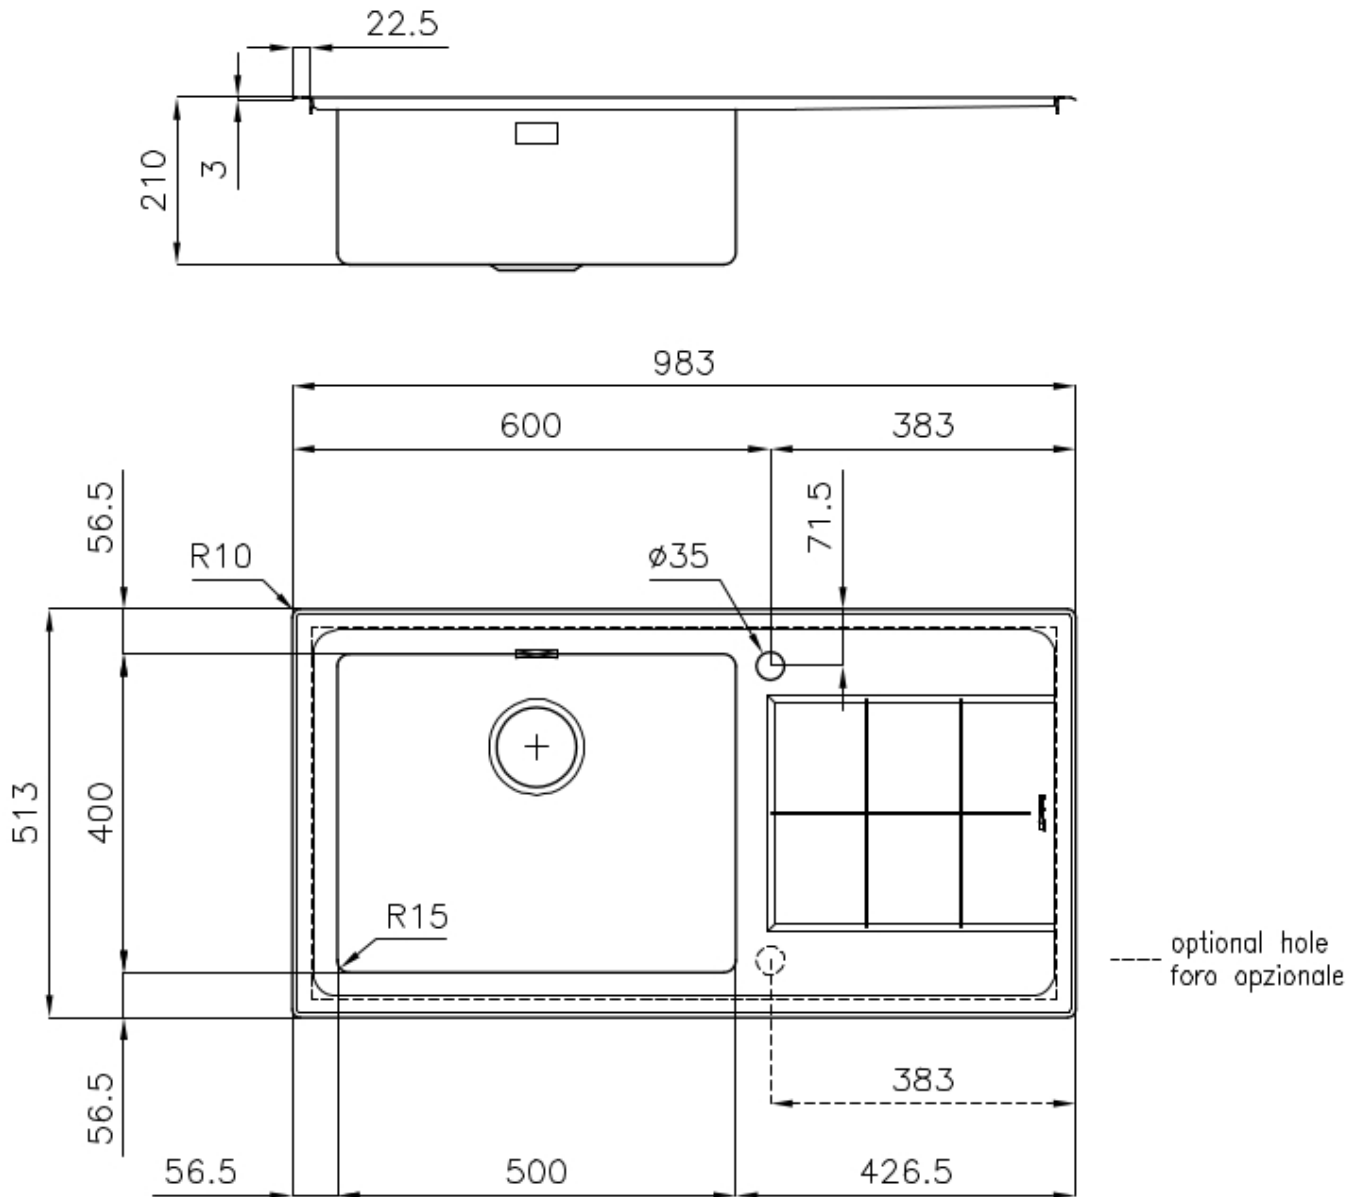

DETTAGLI

Bordo Installazione

Semifilo

Finitura Spazzolato Foster

Materiale Acciaio inox AISI 304

Texture Spazzolato

Base 80 cm

Dimensioni 983x513 mm

Dotazioni standard Ganci di fissaggio, guarnizione, piletta, troppo-pieno e sifone, Imballo in scatola

Fori Mixer 1 foro di serie - 2° foro su richiesta

Foro incasso 950 x 480 mm

Gocciolatoio Si

Larghezza 98 cm

Misura vasca 500 x 400 mm

Numero vasche 1 vasca

Piletta Piletta 3,5"

DATI TECNICI

ACCESSORI OPZIONALI

Cestello portapiatti inox

8100 303

* solo in abbinamento con l'accessorio
8644 101